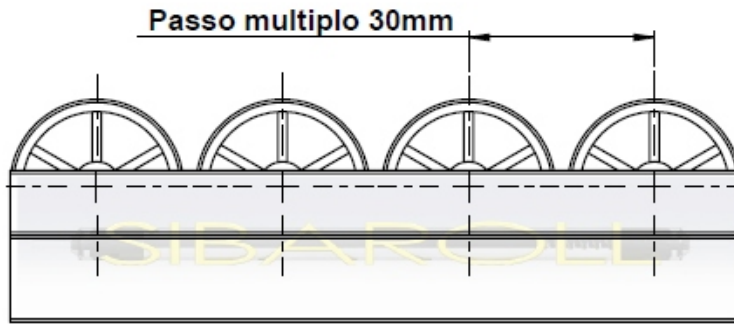

Qualidade, Precisão e Durabilidade.

Rua Maria Catarina Comino, 217
Jardim Três Marias - Taboão da Serra-SP
CEP 06790-150
www.sibaroll.com.br
sibaroll@sibaroll.com.br
+[55] 11 4701-5153

Trilho nº 5

TSLM

Comprimento Máximo
6000mm \pm 5mm

Capacidade de Carga
35kg/MT.