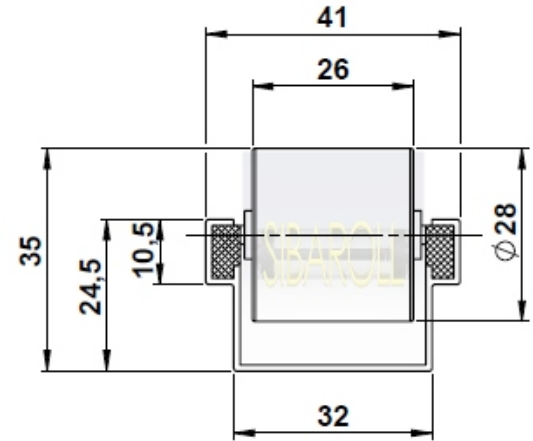

Qualidade, Precisão e Durabilidade.

Rua Maria Catarina Comino, 217
Jardim Três Marias - Taboão da Serra-SP
CEP 06790-150
www.sibaroll.com.br
sibaroll@sibaroll.com.br
+[55] 11 4701-5153

Trilho nº 5

TSLM

Comprimento Máximo
6000mm \pm 5mm

Capacidade de Carga
35kg/MT.