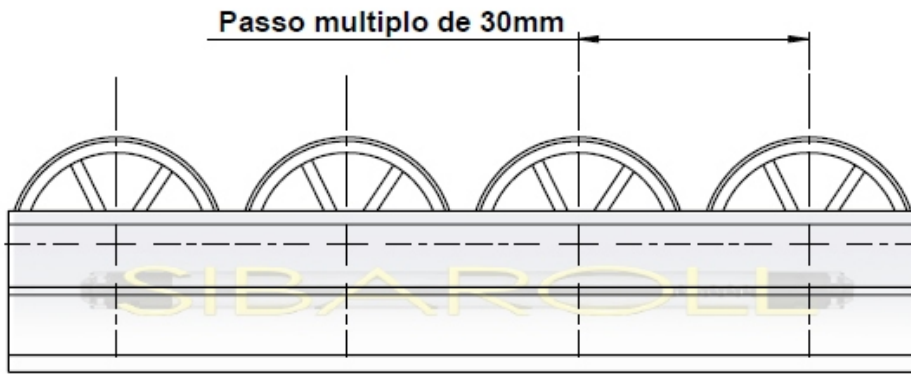

Qualidade, Precisão e Durabilidade.

Rua Maria Catarina Comino, 217
Jardim Três Marias - Taboão da Serra-SP
CEP 06790-150
www.sibaroll.com.br
sibaroll@sibaroll.com.br
+55) 11 4701-5153

Trilho nº 2

TSLB

Comprimento Máximo
6000mm ± 5mm

Capacidade de Carga
35kg/MT.