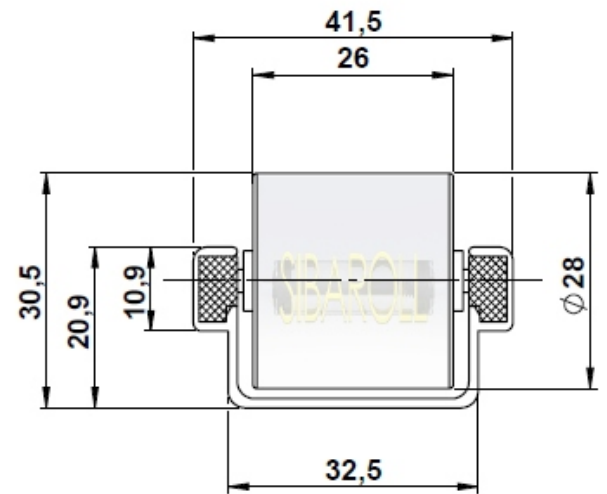

Qualidade, Precisão e Durabilidade.

Rua Maria Catarina Comino, 217
Jardim Três Marias - Taboão da Serra-SP
CEP 06790-150
www.sibaroll.com.br
sibaroll@sibaroll.com.br
+55) 11 4701-5153

Trilho nº 2

TSLB

Comprimento Máximo
6000mm ± 5mm

Capacidade de Carga
35kg/MT.