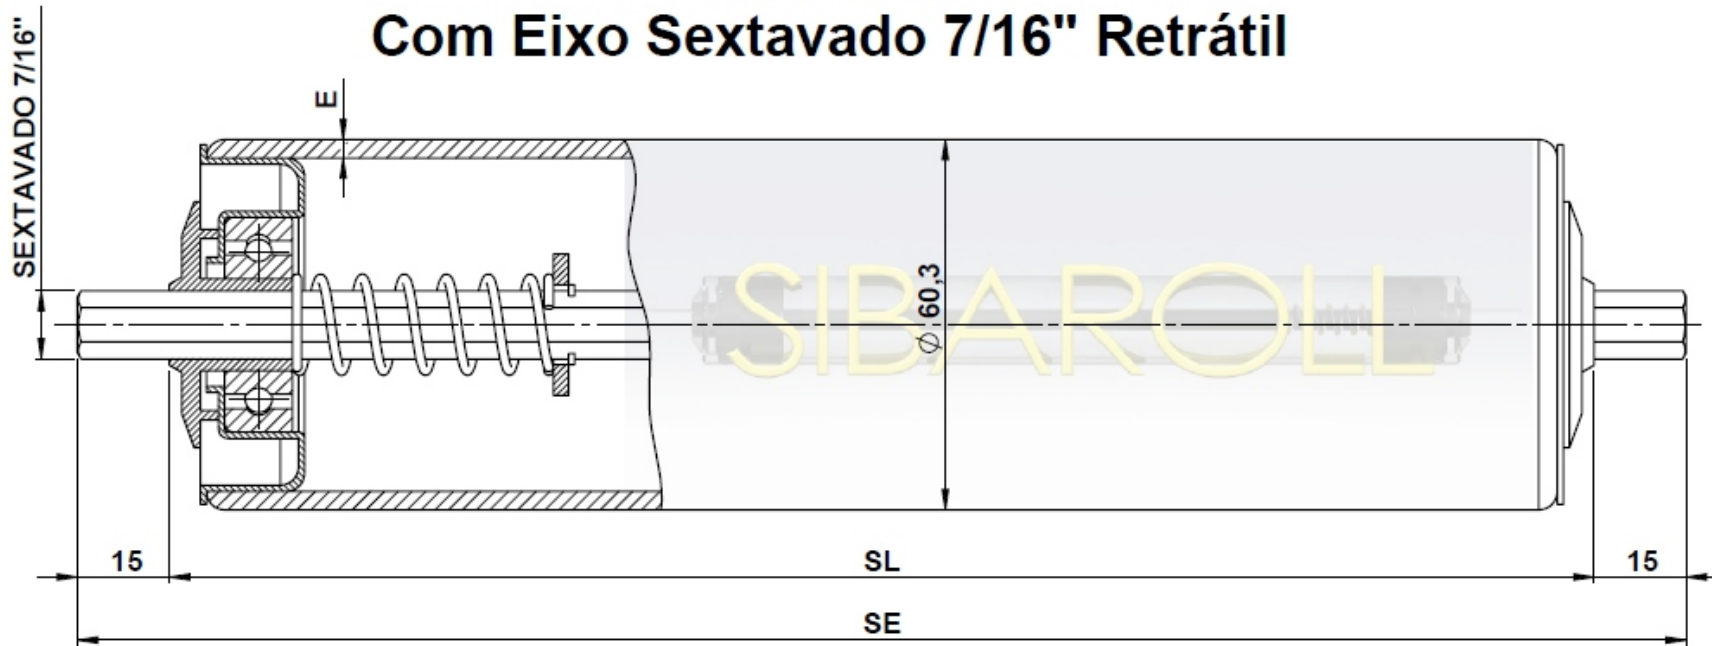

SIBAROLL

Qualidade, Precisão e Durabilidade.

Rua Maria Catarina Comino, 217
Jardim Três Marias - Taboão da Serra-SP
CEP 06790-150
www.sibaroll.com.br
sibaroll@sibaroll.com.br
+55) 11 4701-5153

Série RS 800 Com Eixo Sextavado 7/16" Retrátil

Mancais: Aço ou Nylon.

Tampas em Nylon.

Rolamento: 6202zz.

Tube: Alumínio, Aço galvanizado ou Inox.

Eixo: Sextavado 7/16" Tipo Retrátil.

Capacidade de Carga
SL 500mm.

E.1,5 = 50kg

E.2,0 = 70kg