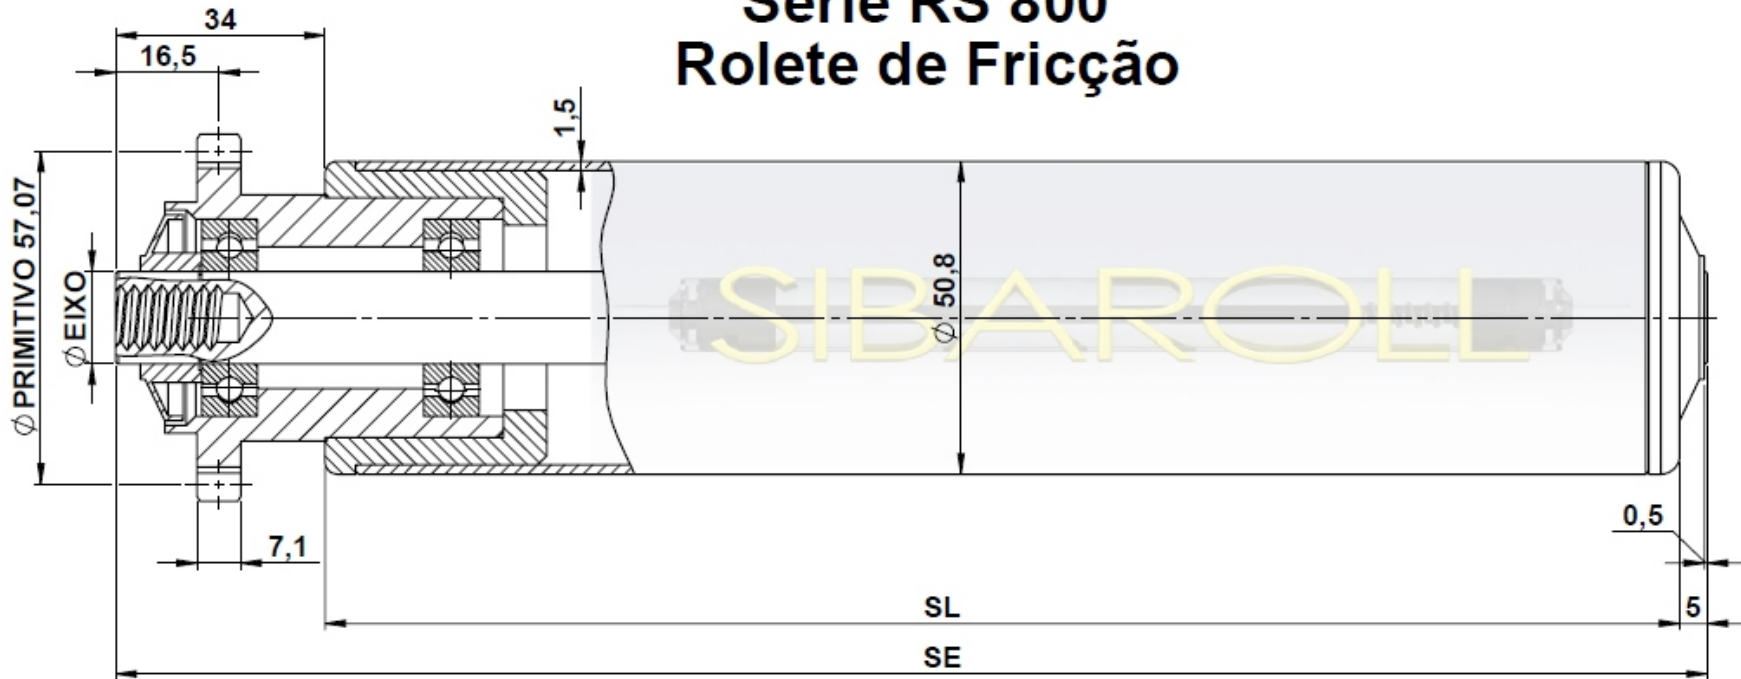

SIBAROLL

Qualidade, Precisão e Durabilidade.

Rua Maria Catarina Comino, 217
Jardim Três Marias - Taboão da Serra-SP
CEP 06790-150
www.sibaroll.com.br
sibaroll@sibaroll.com.br
+[55] 11 4701-5153

Série RS 800 Rolete de Fricção

Tubo: Aço galvanizado, Inox, Alumínio e PVC.

Engrenagem Simplex em Nylom ou Aço
passo de 1/2" com **Z=14**.

Mancais em Nylon.

Rolamento: 6202zz.

Eixo: ϕ 12mm ou ϕ 15mm em Aço 1020 ou Inox
com rosca interna M8 ou M10.

Capacidade de Carga
SL 500mm=50KG