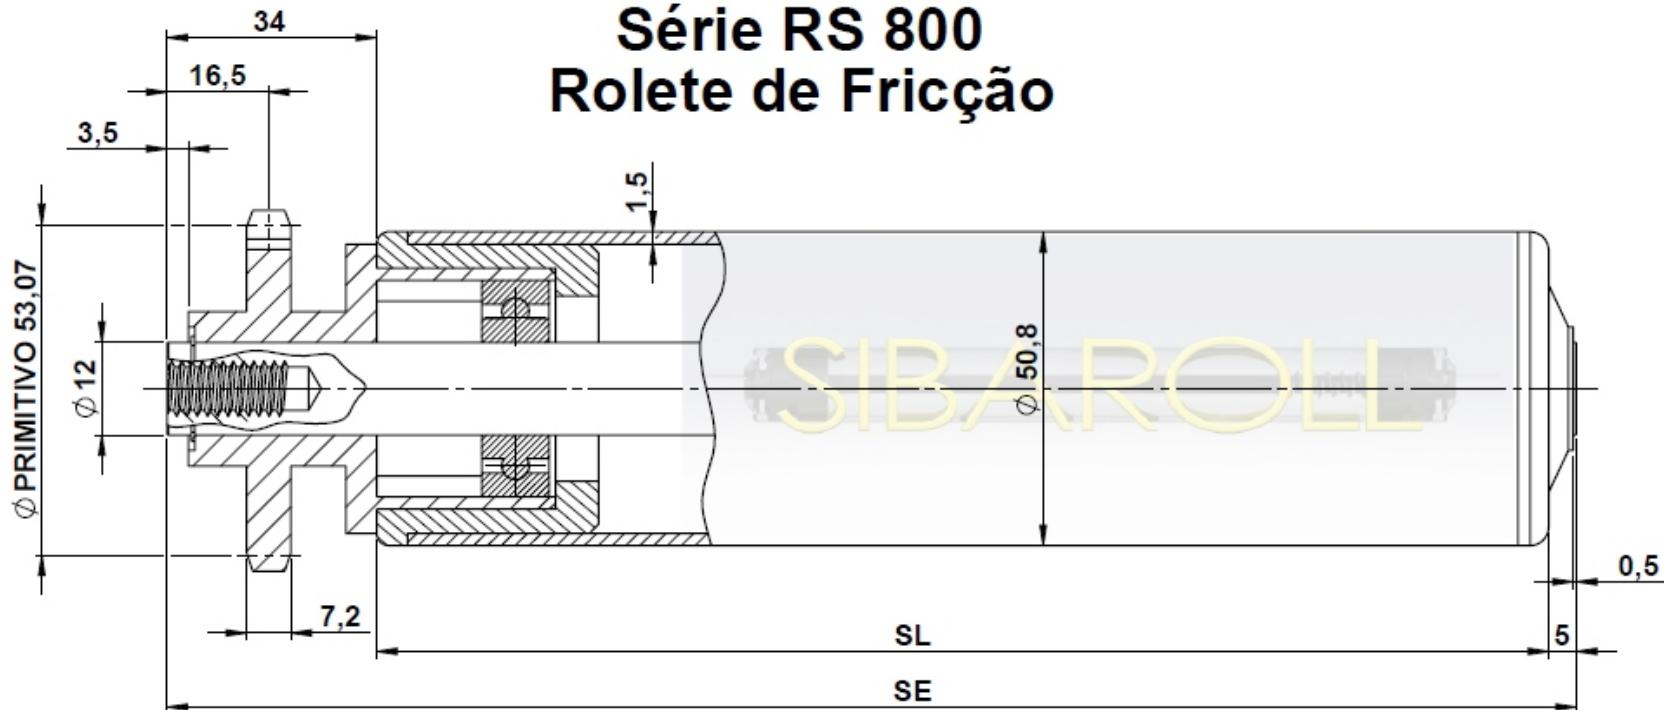

## Série RS 800 Rolete de Fricção

**Tubo:** Aço galvanizado, Inox, Alúminio e PVC.

**Engrenagem** em Nylom passo de 1/2" com **Z=13**.

**Mancais** em Nylon.

**Rolamento:** 6202zz.

**Eixo:** Em Aço 1020 ou Inox  
com rosca interna M8 ou M10.

**Capacidade de Carga**  
SL 500mm=50KG