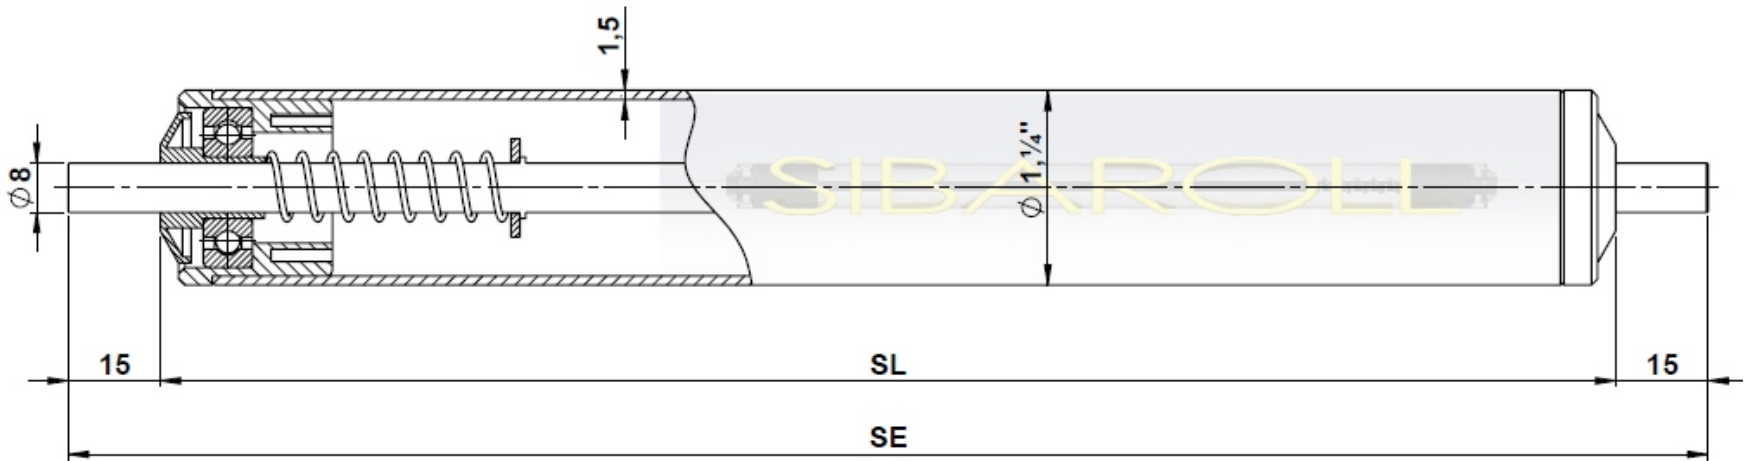

## Série RS 200- $\phi$ 1,1/4" Com Rolamento de Precisão

**Mancais e tampas de Nylon.**

**Rolamento de Precisão 6000zz.**

**Tube: Alumínio, Aço galvanizado ou Inox.**

**Eixo: Tipo retrátil.**

**Obs:**  
SL min=100mm com Mola.

**Capacidade de carga**  
SL 500mm=35kg