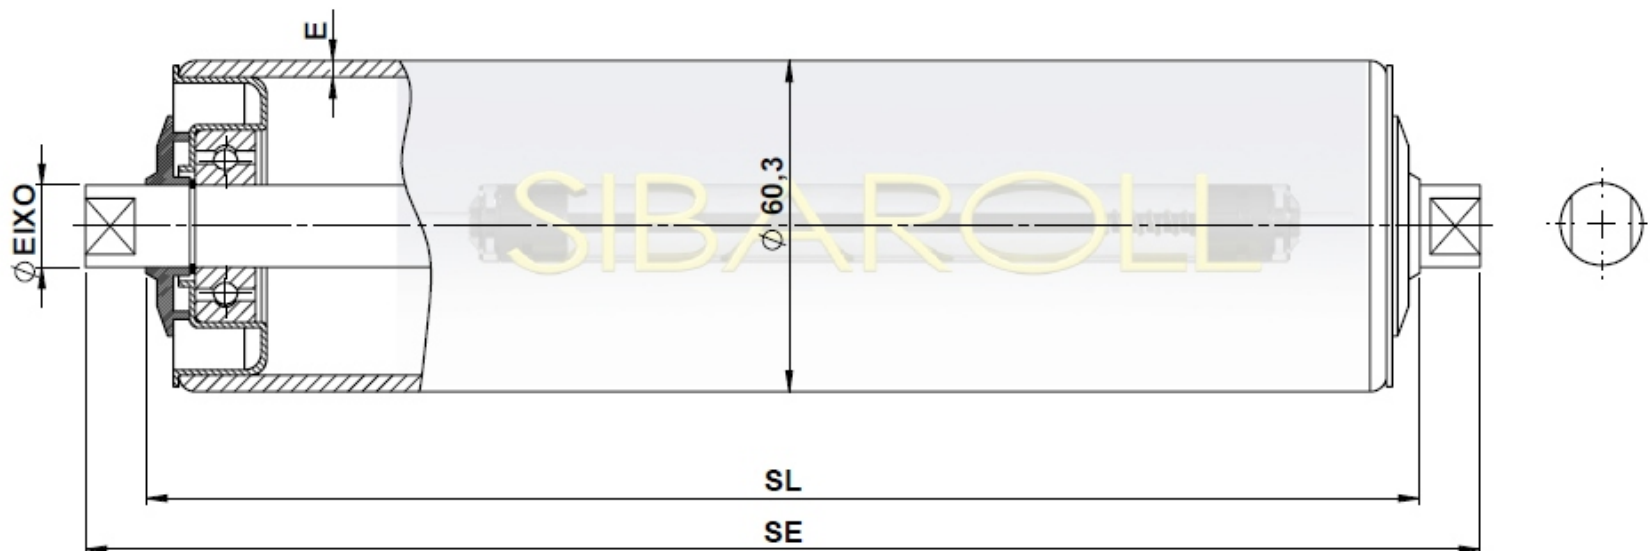

## Série RS 800 Com Eixo Fresado

**Mancais:** Aço ou Nylon.

**Tampas em Nylon.**

**Rolamento:** 6202zz.

**Tube:** Alumínio, Aço galvanizado ou Inox.

**Eixo:** Com Encaixes Fresados

Ø 12 - Ø 15 - Ø 17 - Ø 20

**Capacidade de Carga**  
**SL 500mm.**

**E.1,5** = 50kg

**E.2,0** = 70kg

**E.2,25** = 135kg

**E.3,0** = 200kg