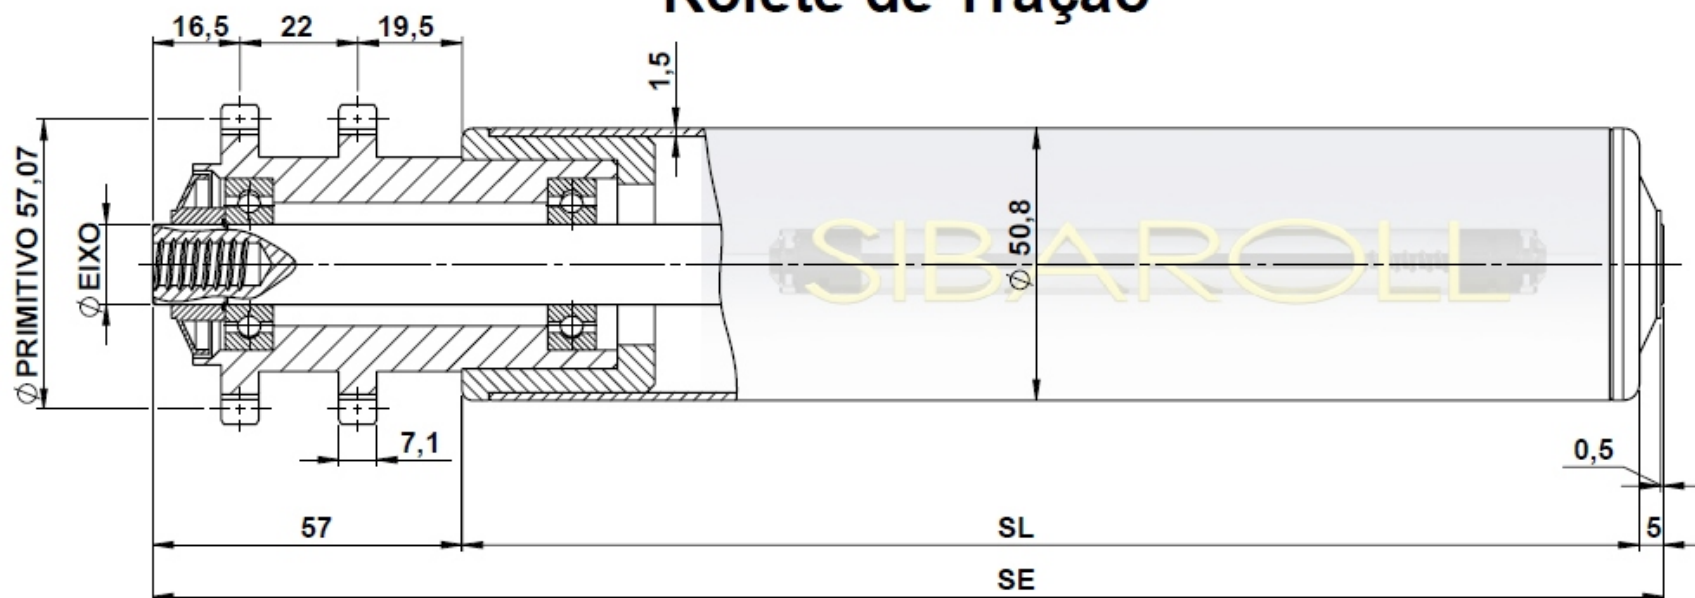

SIBAROLL

Qualidade, Precisão e Durabilidade.

Rua Maria Catarina Comino, 217
Jardim Três Marias - Taboão da Serra-SP
CEP 06790-150
www.sibaroll.com.br
sibaroll@sibaroll.com.br
+[55] 11 4701-5153

Série RS 500 Rolete de Tração

Tubo: Aço galvanizado, Inox, Alumínio e PVC.

Engrenagem: Bi-Simplex em Nylom ou Aço
passo de 1/2" com $Z=14$.

Mancais em Nylon.

Rolamento: 6202zz.

Eixo: $\phi 12\text{mm}$ ou $\phi 15\text{mm}$ em Aço 1020 ou Inox
com rosca interna M8 ou M10.

Capacidade de Carga
SL 500mm=50KG