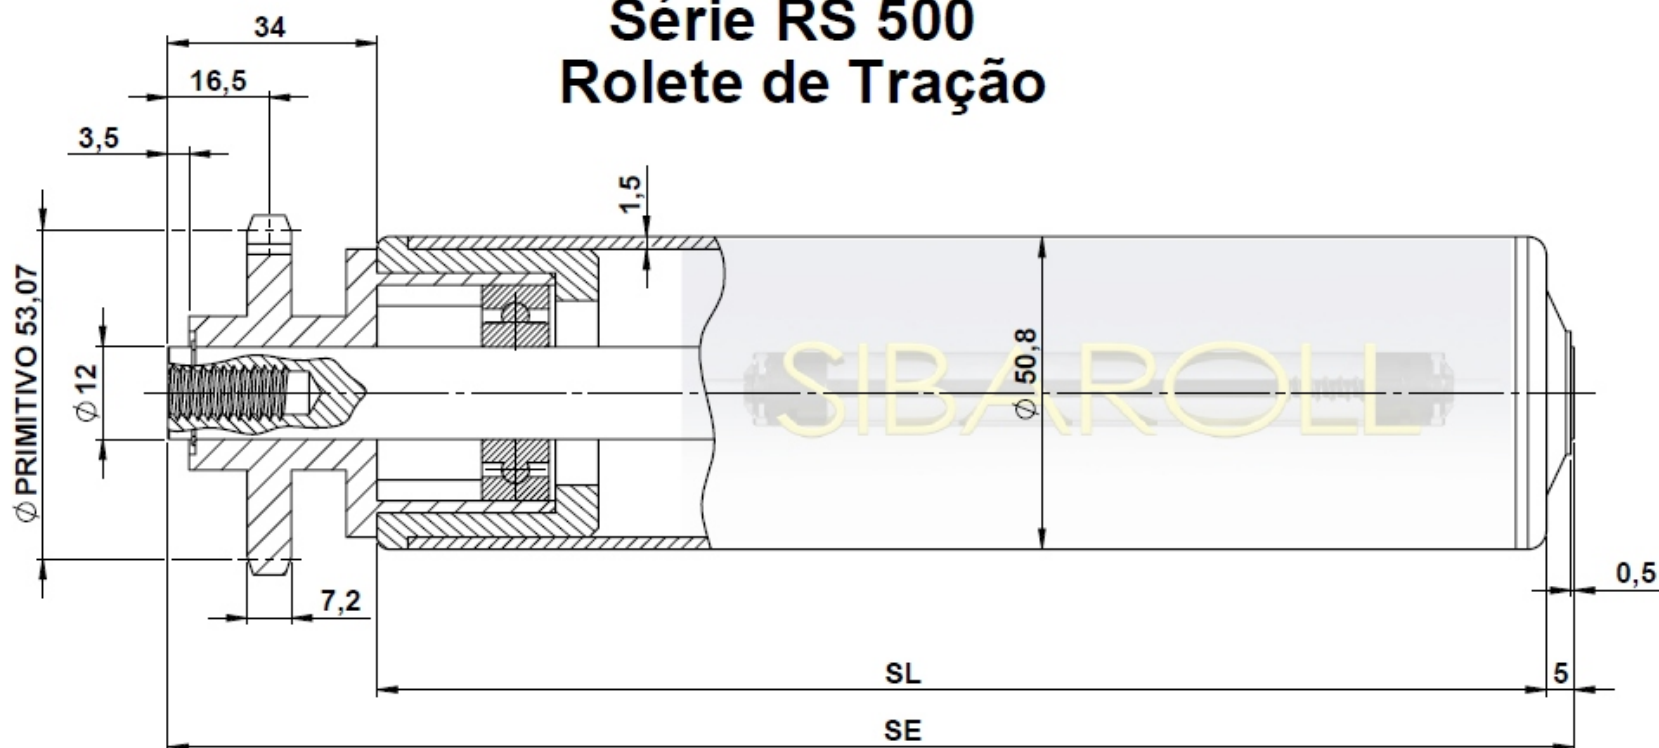

SIBAROLL

Qualidade, Precisão e Durabilidade.

Rua Maria Catarina Comino, 217
Jardim Três Marias - Taboão da Serra-SP
CEP 06790-150
www.sibaroll.com.br
sibaroll@sibaroll.com.br
+[55] 11 4701-5153

Série RS 500 Rolete de Tração

Tubo: Aço galvanizado, Inox, Alumínio e PVC.

Engrenagem em Nylom passo de 1/2" com **Z=13**.

Mancais em Nylon.

Rolamento: 6202zz.

Eixo: Em Aço 1020 ou Inox
com rosca interna M8 ou M10.

Capacidade de Carga
SL 500mm=50KG