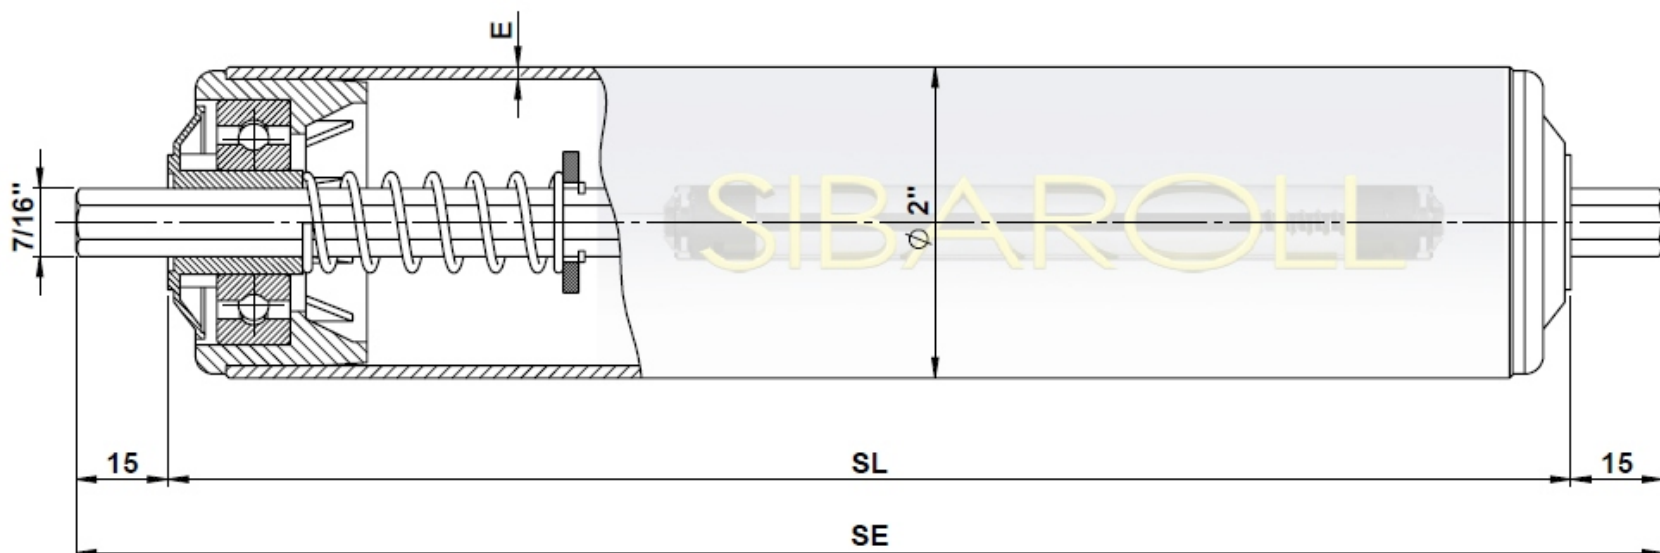

SIBAROLL

Qualidade, Precisão e Durabilidade.

Rua Maria Catarina Comino, 217
Jardim Três Marias - Taboão da Serra-SP
CEP 06790-150
www.sibaroll.com.br
sibaroll@sibaroll.com.br
+(55) 11 4701-5153

Série RS 216 Com Eixo 7/16"

Mancais e tampas em Nylon.

Rolamento: 6203zz.

Tubo: Alumínio, Aço galvanizado ou Inox.

Eixo: Tipo Sextavado 7/16".

Capacidade de Carga.

E = 1,5 SL 500mm=50kg

E = 2,0 SL 500mm=70kg

E = 2,5 SL 500mm=135kg