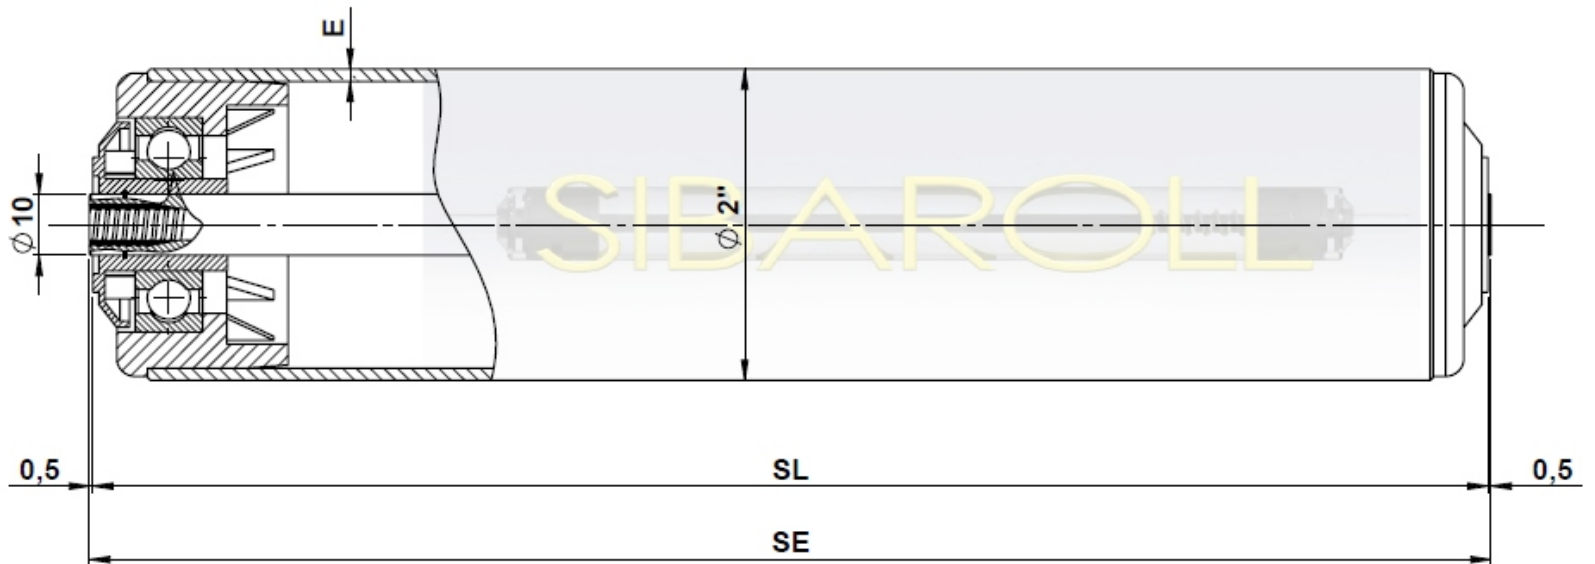

## Série RS 210 Com Eixo Roscado

**Mancais e tampas em Nylon.**

**Rolamento: 6202zz.**

**Tubo: Alumínio, Aço galvanizado ou Inox.**

**Eixo: Tipo Rosca interna M6.**

**Capacidade de Carga.**

**E = 1,5** SL 500mm = 35kg

**E = 2,0** SL 500mm = 50kg