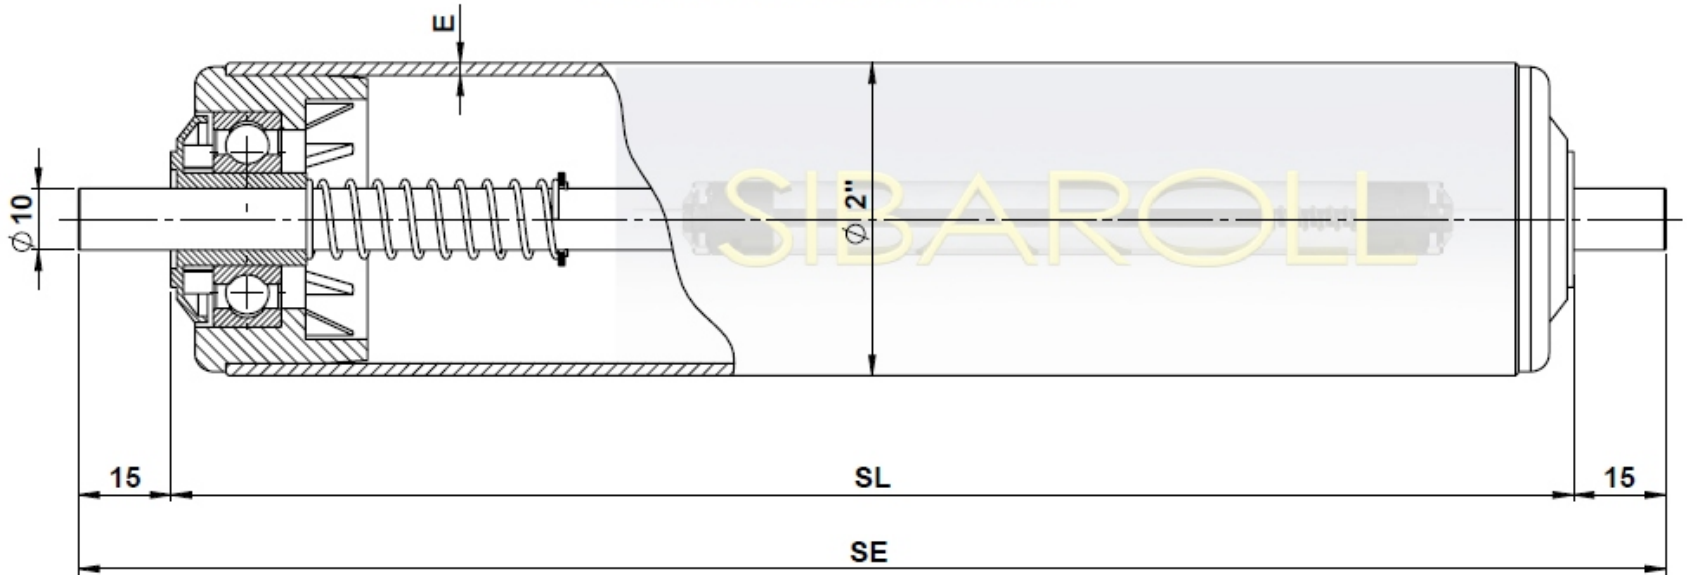

SIBAROLL

Qualidade, Precisão e Durabilidade.

Rua Maria Catarina Comino, 217
Jardim Três Marias - Taboão da Serra-SP
CEP 06790-150
www.sibaroll.com.br
sibaroll@sibaroll.com.br
+55) 11 4701-5153

Série RS 210 Com Eixo Retrátil

Mancais e tampas em Nylon.

Rolamento: 6202zz.

Tube: Alumínio, Aço galvanizado ou Inox.

Eixo: Tipo Retrátil.

Obs:
SL Min=100mm Com Mola.

Capacidade de Carga.

E = 1,5 SL 500mm=35kg

E = 2,0 SL 500mm=50kg