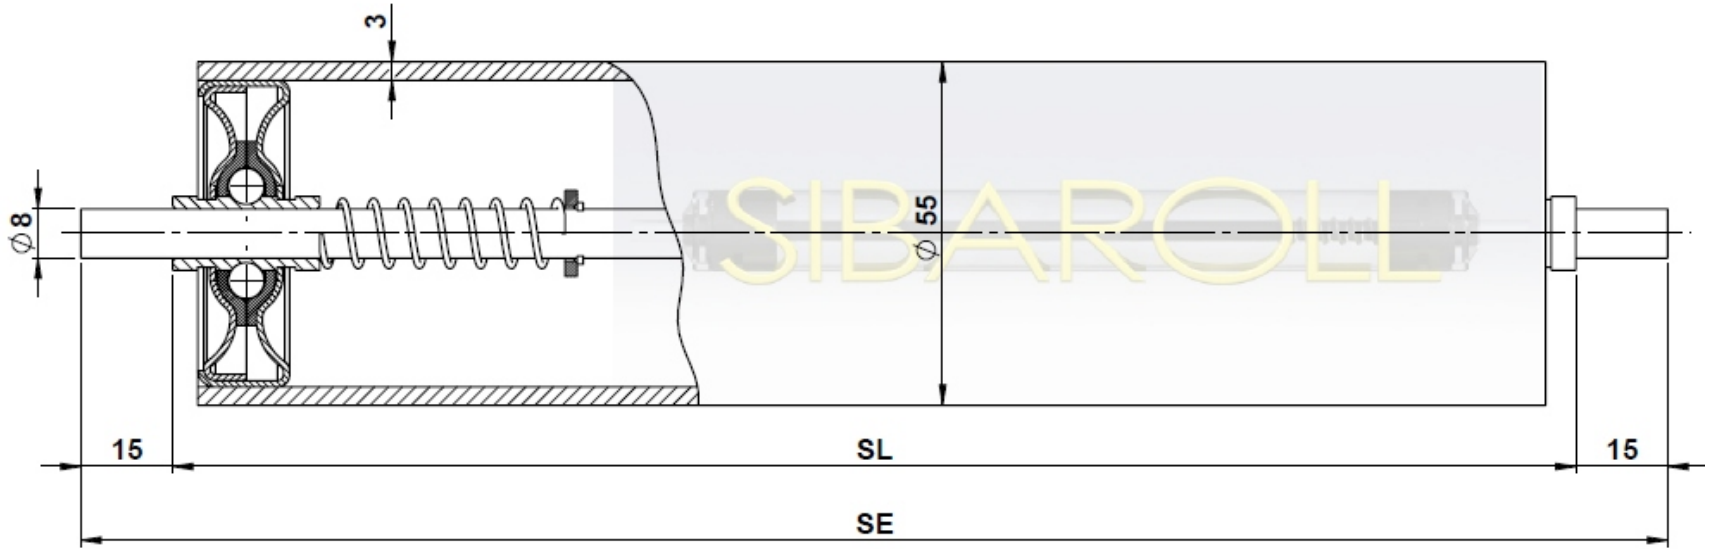

SIBAROLL

Qualidade, Precisão e Durabilidade.

Rua Maria Catarina Comino, 217
Jardim Três Marias - Taboão da Serra-SP
CEP 06790-150
www.sibaroll.com.br
sibaroll@sibaroll.com.br
+[55] 11 4701-5153

Série RS 200-55-PVC

Mancais Tipo Rodizio.

Tubo: PVC.

Eixo: Tipo Retrátil

Obs:
SL min=100mm com mola

Capacidade de Carga
SL 500mm=30kg