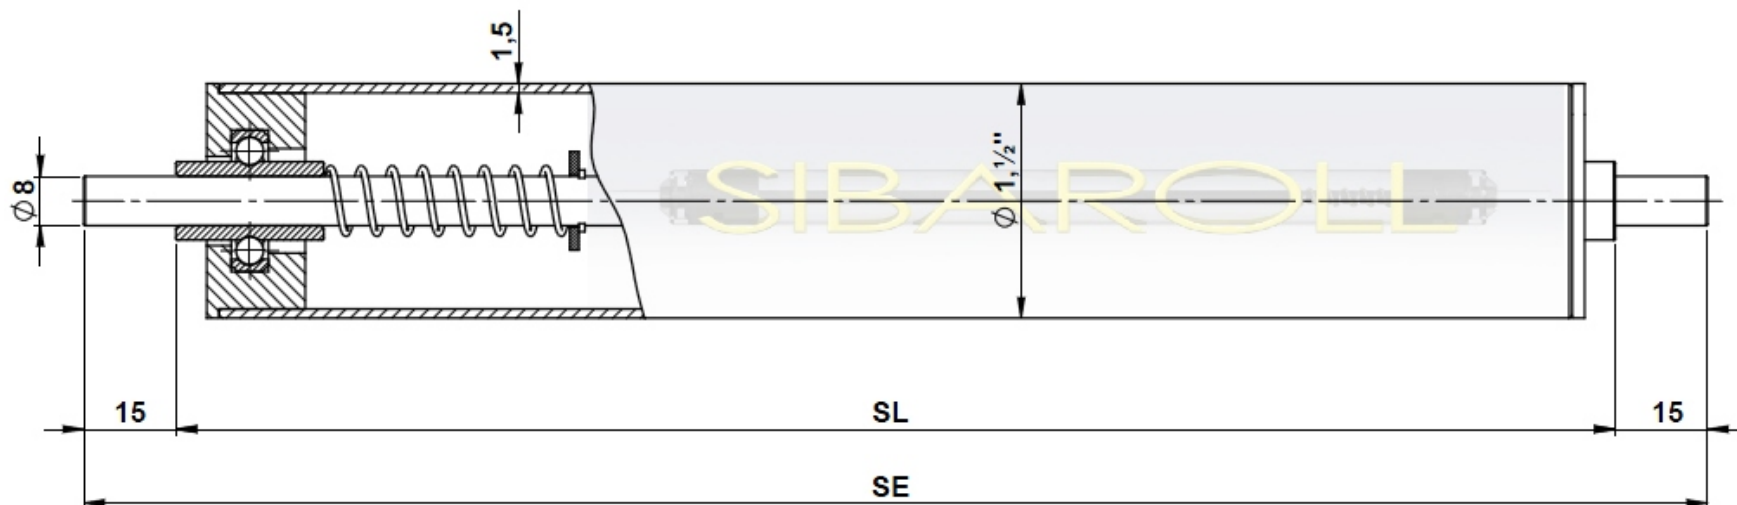

## Série RS 200- $\phi$ 1,1/2" Com rolamento de giro leve

**Mancais** em nylon com Rolamento de Giro Leve.

**Tubo:** Alumínio, Aço galvanizado ou Inox.

**Eixo:** Tipo retrátil.

**Obs:**  
SL min=100 com Mola.

**Capacidade de carga**  
SL 500mm=35kg