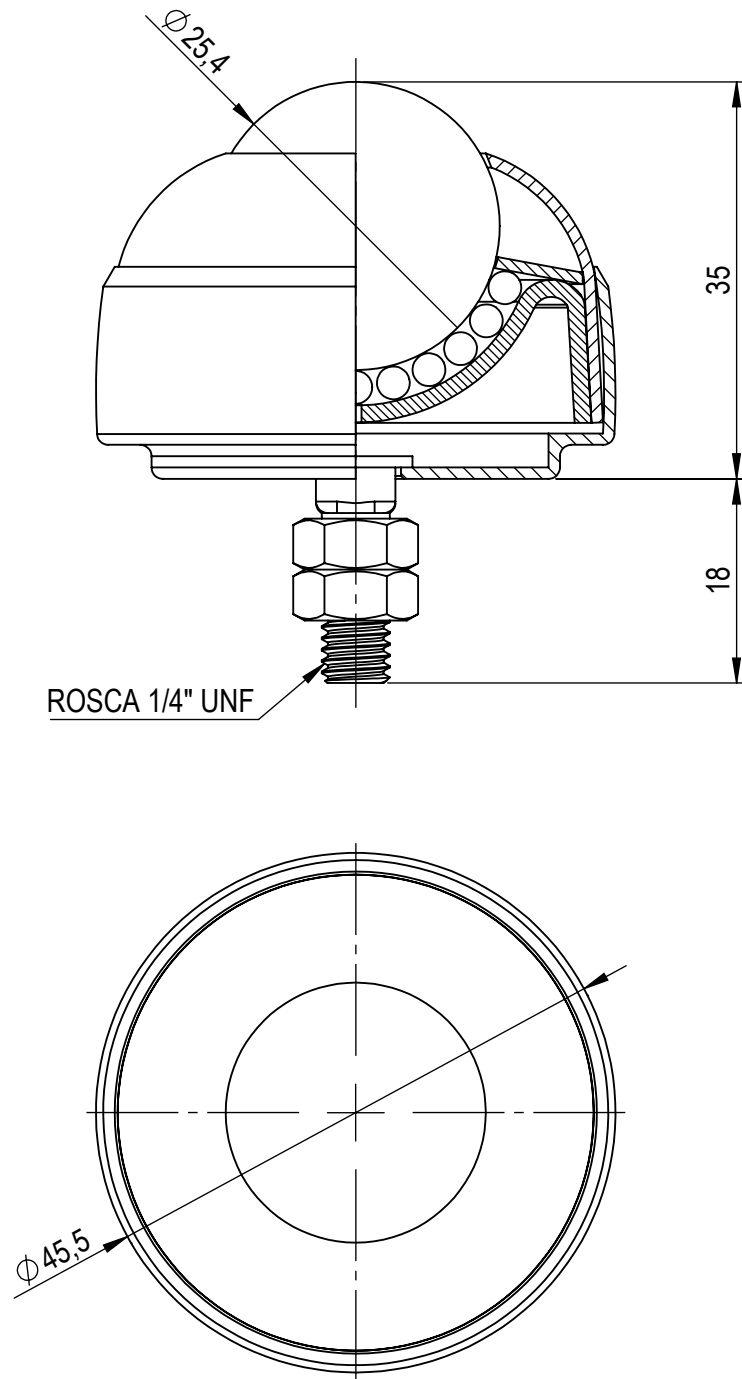

<p>SIBAROLL Qualidade, Precisão e Durabilidade.</p>	<p>CÓDIGO/MODELO ET5-70</p>
<p>DESCRIÇÃO: ESFERA TRANSFERIDORA ET5-70</p>	<p>ACABAMENTO CROMO/AÇO GALVANIZADO</p>

CAPACIDADE DE CARGA: 70 KG