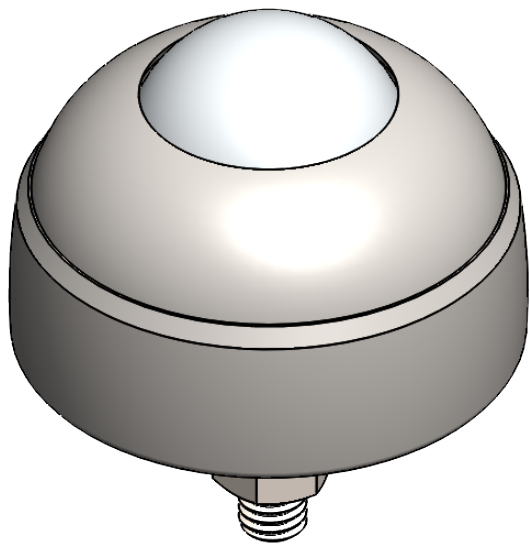

<p>SIBAROLL Qualidade, Precisão e Durabilidade.</p>	<p>CÓDIGO/MODELO ET5-70</p>
<p>DESCRIÇÃO: ESFERA TRANSFERIDORA ET5-70</p>	<p>ACABAMENTO CROMO/AÇO GALVANIZADO</p>

CAPACIDADE DE CARGA: 70 KG