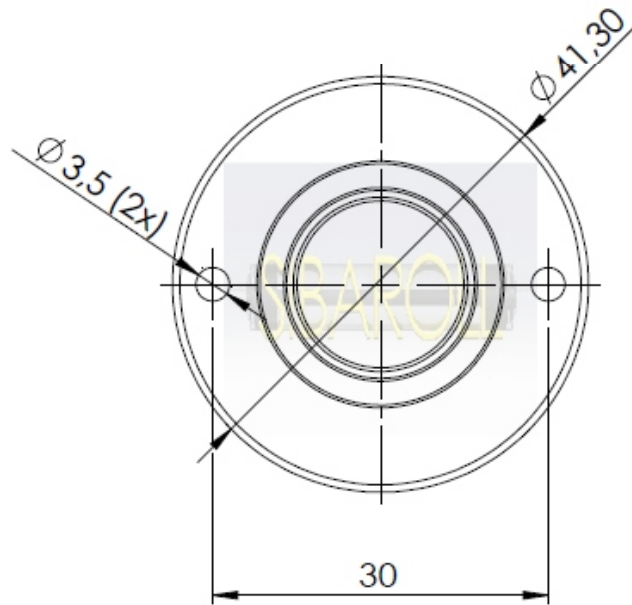

SIBAROLL

Qualidade, Precisão e Durabilidade.

Rua Maria Catarina Comino, 217
Jardim Três Marias - Taboão da Serra-SP
CEP 06790-150
www.sibaroll.com.br
sibaroll@sibaroll.com.br
+55) 11 4701-5153

CARGA:20 KG

DESCRIÇÃO: ESF.TRANSF.640		CÓDIGO ET3-35	
 Qualidade, Precisão e Durabilidade.	MATERIAL AÇO	ACABAMENTO ZINCO/BRANCO	
	FORMATO A4	DATA: 07/05/12 DESENHO: KLEBER	ESCALA: S/E UNIDADE MM 