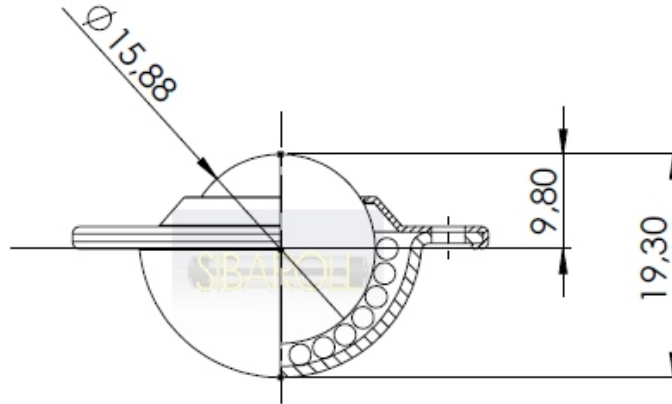

SIBAROLL

Qualidade, Precisão e Durabilidade.

Rua Maria Catarina Comino, 217
Jardim Três Marias - Taboão da Serra-SP
CEP 06790-150
www.sibaroll.com.br
sibaroll@sibaroll.com.br
+55) 11 4701-5153

CARGA:20 KG

DESCRIÇÃO: ESF.TRANSF.640		CÓDIGO ET3-35	
 Qualidade, Precisão e Durabilidade.	MATERIAL AÇO	ACABAMENTO ZINCO/BRANCO	
	FORMATO A4	DATA: 07/05/12 DESENHO: KLEBER	ESCALA: S/E UNIDADE MM 