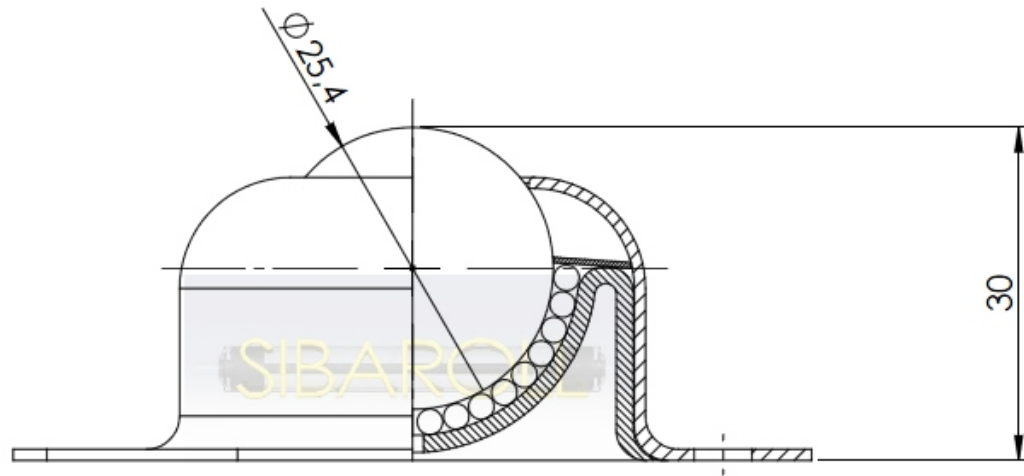

SIBAROLL

Qualidade, Precisão e Durabilidade.

Rua Maria Catarina Comino, 217
Jardim Três Marias - Taboão da Serra-SP
CEP 06790-150
www.sibaroll.com.br
sibaroll@sibaroll.com.br
+55) 11 4701-5153

CARGA:35 KG

DESCRIÇÃO: ESF.TRANSF.560		CÓDIGO ET1-35	
 Qualidade, Precisão e Durabilidade.	MATERIAL AÇO	ACABAMENTO ZINCO/CROMO	
	FORMATO A4	DATA: 03/05/12 DESENHO: KLEBER	ESCALA: UNIDADE MM