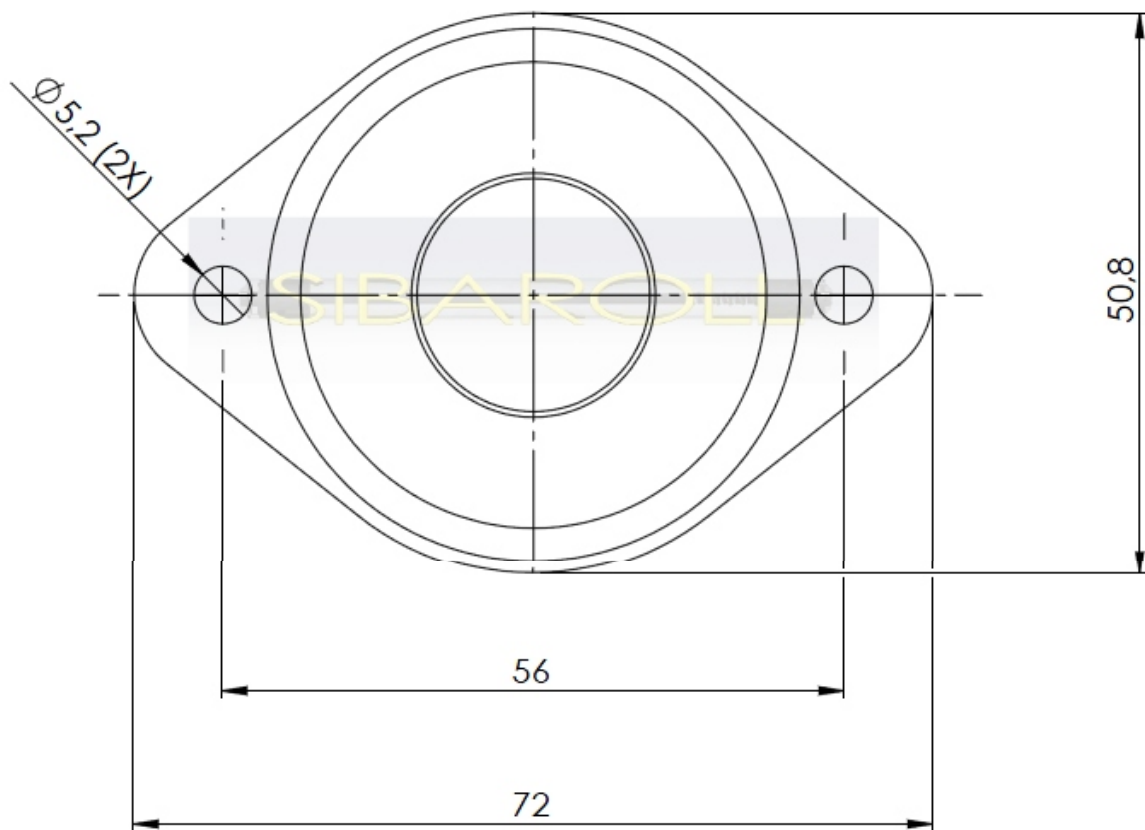

SIBAROLL

Qualidade, Precisão e Durabilidade.

Rua Maria Catarina Comino, 217
Jardim Três Marias - Taboão da Serra-SP
CEP 06790-150
www.sibaroll.com.br
sibaroll@sibaroll.com.br
+55) 11 4701-5153

CARGA:35 KG

DESCRIÇÃO: ESF.TRANSF.560		CÓDIGO ET1-35	
 Qualidade, Precisão e Durabilidade.	MATERIAL AÇO	ACABAMENTO ZINCO/CROMO	
	FORMATO A4	DATA: 03/05/12 DESENHO: KLEBER	ESCALA: UNIDADE MM